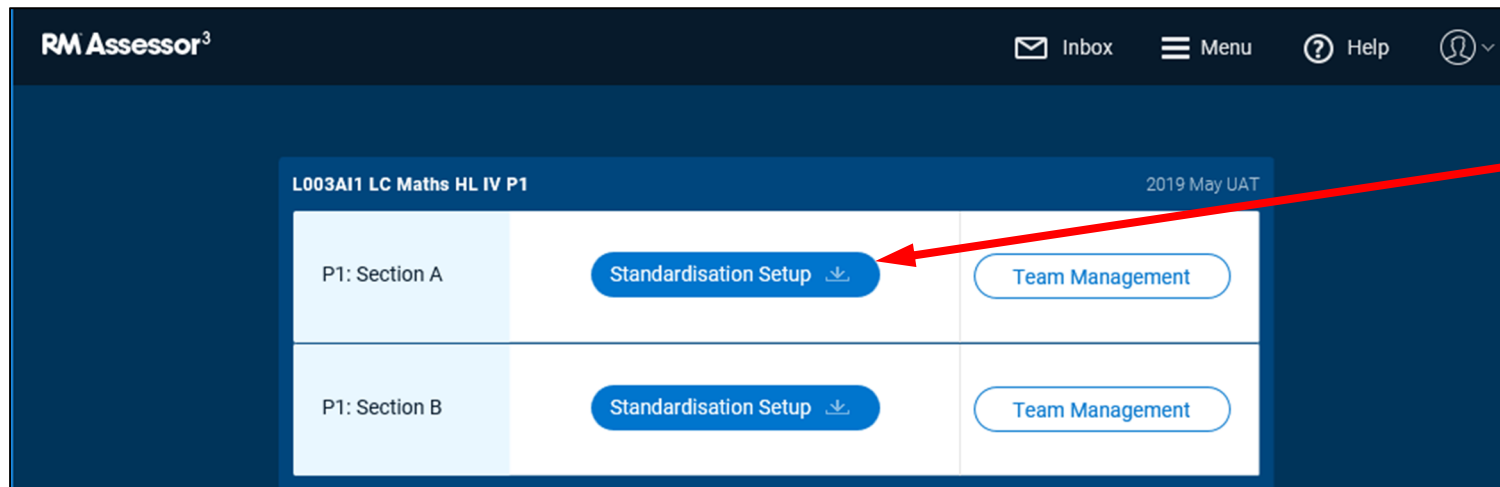

Aguisín: Cumraíocht Chaighdeánaithe

1. Rochtain ar Chumraíocht Chaighdeánaithe:

- Cuireann sé ar do chumas amharc ar scrípteanna beo, nuair a scantar iad.
  Ná déan rochtain ar Chumraíocht Chaighdeánaithe, le do toil, go dtí go ndeir an Bainisteoir Scrúduithe agus Measúnaithe (BSM) leat sin a dhéanamh.
- Aon mharcáil a dhéanann tú i gCumraíocht Chaighdeánaithe, glanfar í sula dtosófar ar an marcáil bheo.
- Gabh chuig <https://sec.assessor.rm.com/> agus logáil isteach i **Mo Mharcáil** (agus ní in Taithíocht). Chomh luath is a logálann tú isteach ba cheart go bhfeicfeá seo:

Cliceáil anseo le hamharc ar scrípteanna beo. **Ná cliceáil anseo go dtí go ndeir do BSM leat sin a dhéanamh.**