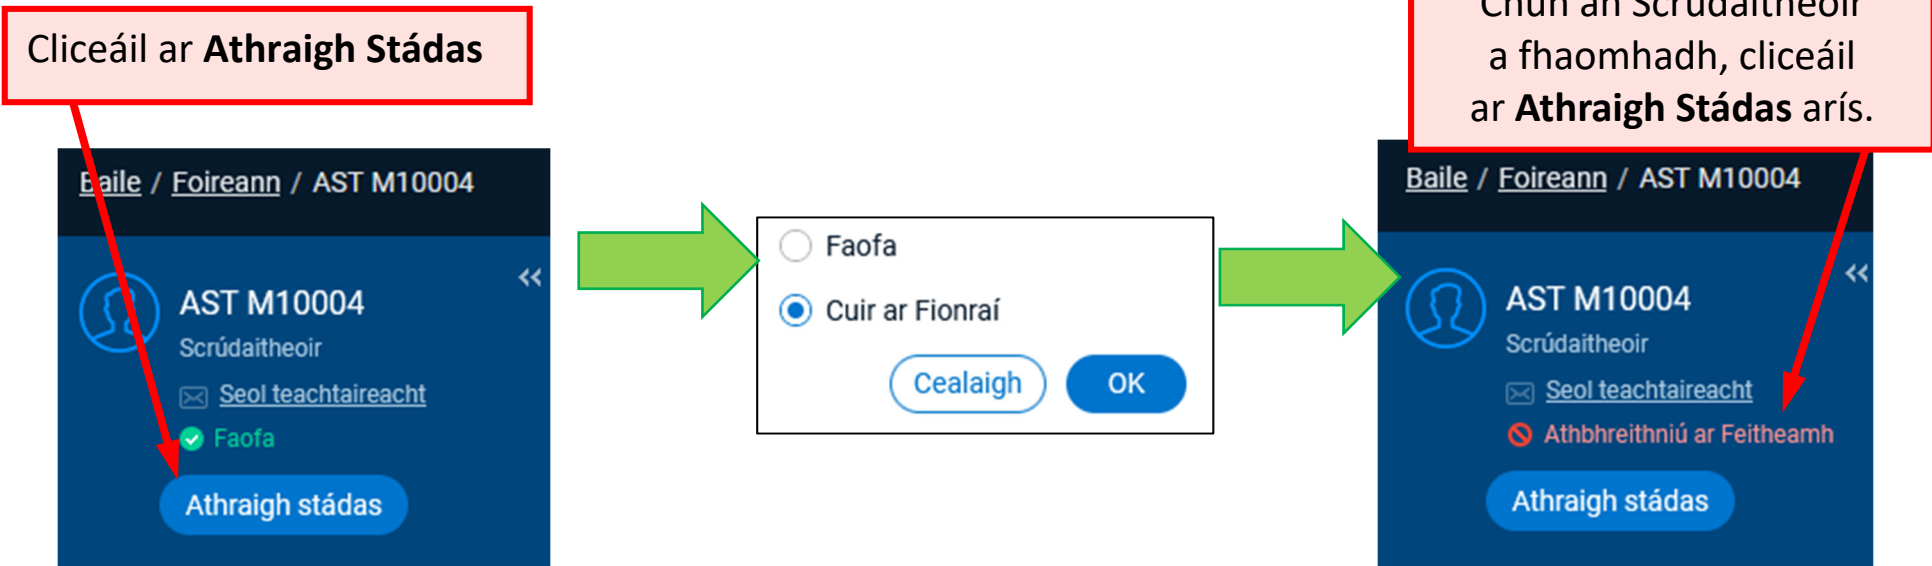

Stádas Scrúdaitheora a athrú

Ar an leathanach **Baile** téigh chuig **Bainistiú Foirne**, cliceáil ar an Scrúdaitheoir, agus:

Feiceann an Scrúdaitheoir a stádas féin mar **Athbhreithniú ar Feitheimh**

Is féidir leis an duine sin leanúint ar aghaidh ag marcáil scrípteanna atá in **Oscailte lena marcáil** agus **Curtha Isteach – eagarthóireacht indéanta**.

Ní féidir leis an duine sin scrípteanna nua a íoslódáil lena marcáil, áfach, ná an mharcáil a chur isteach.