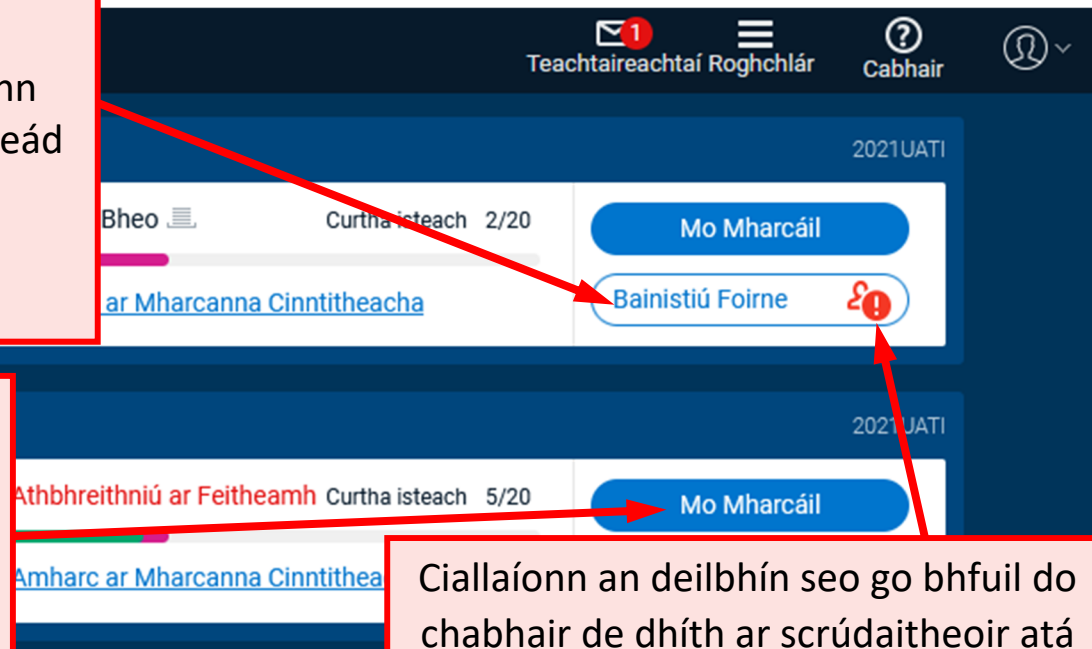

Mar Scrúdaitheoir Comhairleach (SC) tá rogha sa bhreis (Bainistiú Foirne) ar an Leathanach Baile agat a cheadaíonn duit do Scrúdaitheoirí a bhainistiú:

Téigh chuig **Bainistiú Foirne**:

- chun marcáil Scrúdaitheora a athbhreithniú, marcáil na scrípte caighdeánaithe san áireamh
- chun scrúdaitheoirí a fhaomhadh / a chur ar fionraí
- chun plé le heisceachtaí (ní bhaineann seo ach le bónas na Gaeilge a choimeád siar)
- chun scrípteanna a roghnú don mhonatóireacht.

Téigh chuig **Mo Mharcáil**:

- chun leithdháileadh na scrípteanna agat féin (má tá ceann agat) a mharcáil / leasú
- chun amharc ar na scrípteanna atá roghnaithe agat don mhonatóireacht nó chun iad a mharcáil / leasú.

Ciallaíonn an deilbhín seo go bhfuil do chabhair de dhíth ar scrúdaitheoir atá ag tuairisciú duitse chun leanúint ar aghaidh – is féidir go bhfuil an duine ar fionraí.